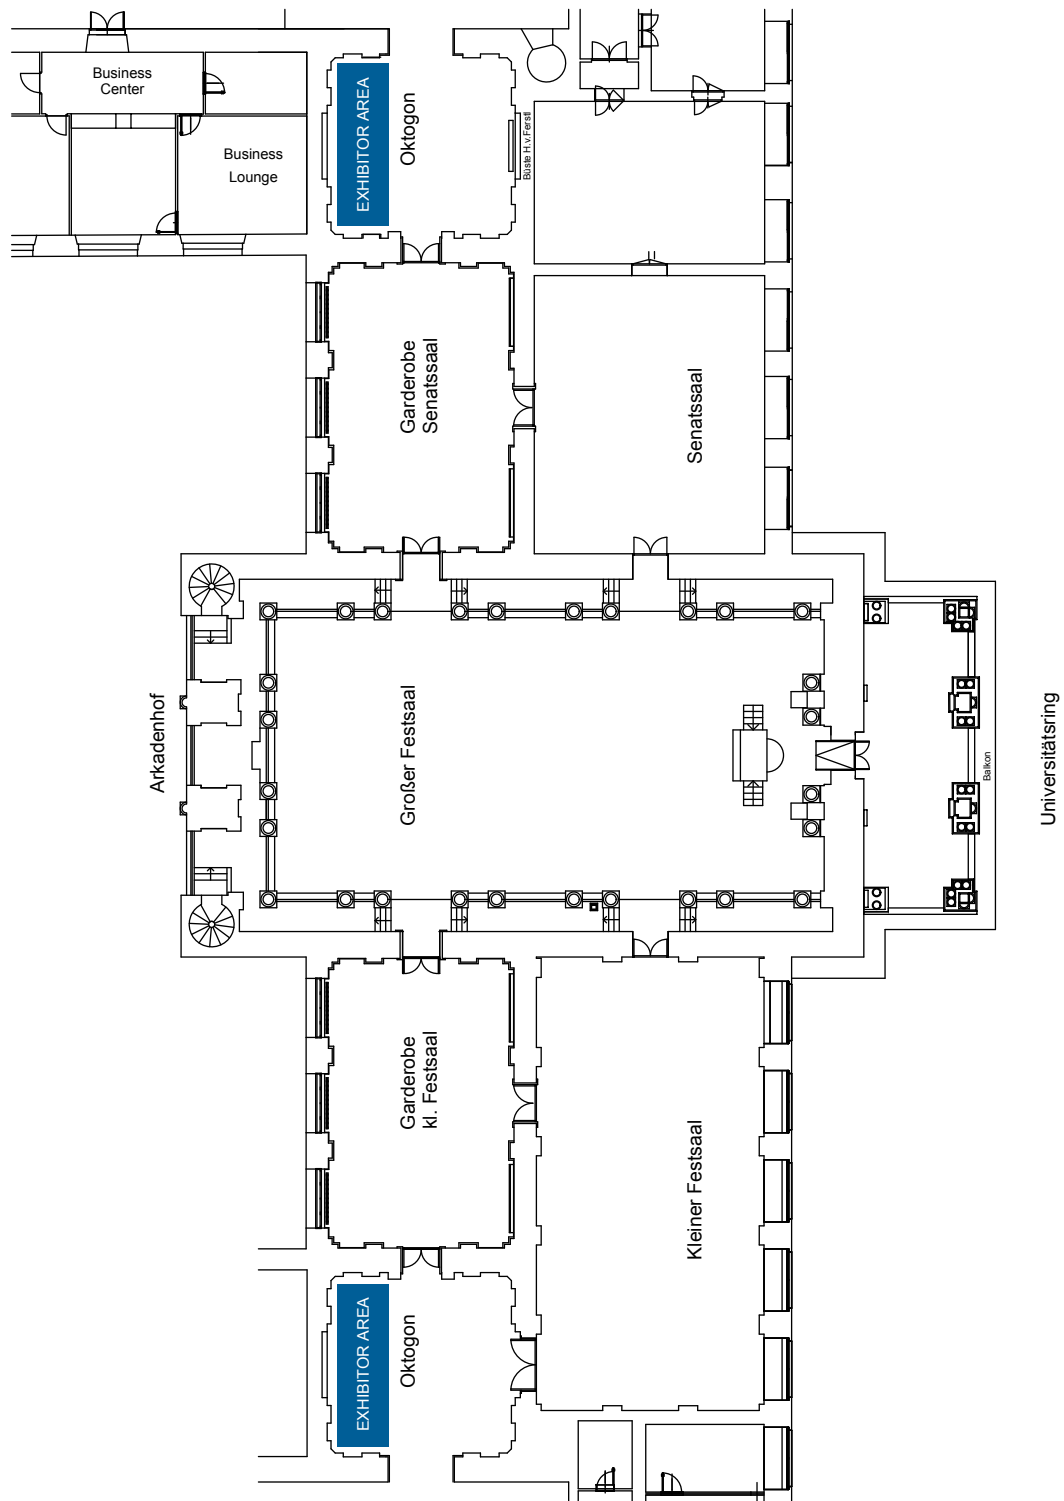

HAUPTGEBÄUDE

Festsaalbereich
Detailplan - Grundriss

universität
wien

0 5m 10m